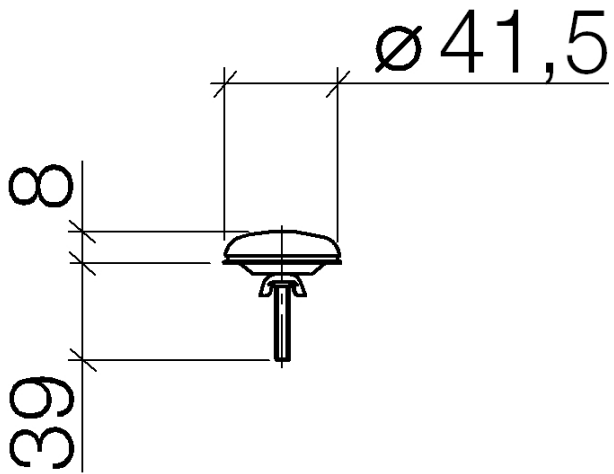

12 715 970

Passt zu: IMO, LULU, MADISON, MEM,  
TARA, CL.1, LISSÉ, VAIA, META, CYO

	Light Gold gebürstet	12 715 970-27
	Chrom	12 715 970-00
	chrom gebürstet	12 715 970-04
	Platin gebürstet	12 715 970-06
	Platin	12 715 970-08
	Messing (23kt Gold)	12 715 970-09
	Dark Chrome	12 715 970-19
	Light Gold	12 715 970-26
	Messing gebürstet (23kt Gold)	12 715 970-28
	Schwarz matt	12 715 970-33
	Bronze gebürstet	12 715 970-42
	Champagne gebürstet (22kt Gold)	12 715 970-46
	Champagne (22kt Gold)	12 715 970-47
	Chrom gebürstet	12 715 970-93
	Dark Platinum gebürstet	12 715 970-99

## Hahnlochabdeckung - Light Gold gebürstet

---

IMO

12 715 970

12 715 970

12 715 970

Ersatzteile für die  
anderen  
Oberflächenvarianten  
finden Sie hier:  
Chrom